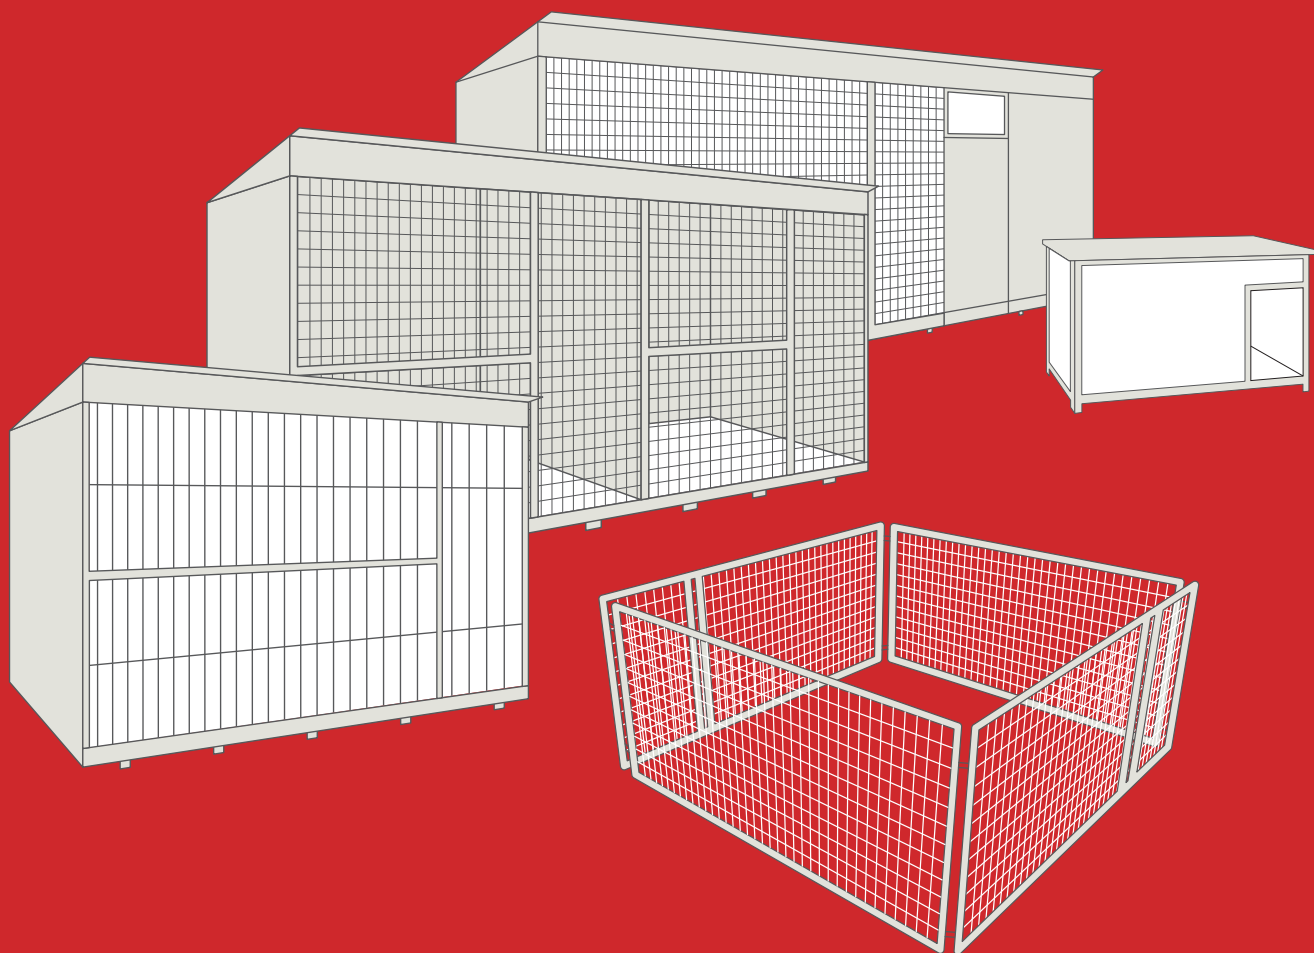

Ceník 22/23

Kotce pro psy

Naše kotce pro psy využívají různá plemena psů,
chovatelské a kynologické organizace, státní služby nebo útulky pro psy.
Naší chloubou je téměř nulová reklamáce našich produktů.